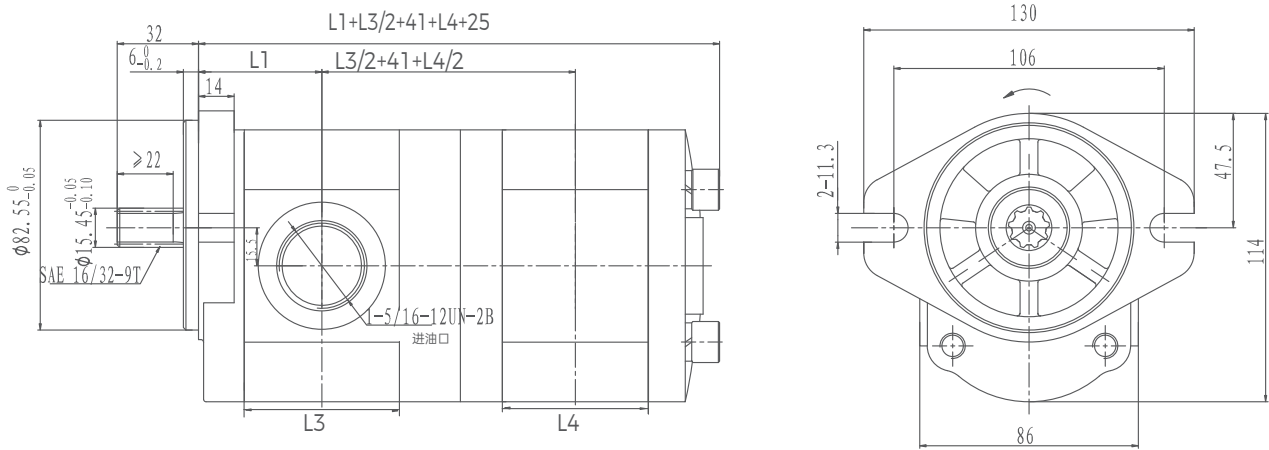

**2ADPF\*\*/\*\*DL\*\*S18D9\***

排量(ml/r)	4	6	8	10	12	14	16	18	20	23	28	30
L3/L4(mm)	50.5	54.0	57.0	60.0	63.0	66.0	69.0	72.5	76.0	80.5	88.0	91.0
L(mm)	96	98	102	104	108	110	114	117	120	123	133	136
L1(mm)	43.3	45.0	46.5	48.0	50.0	51.0	53.0	55.0	56.0	58.0	63.0	64.0

**外形尺寸**

**2ADPF\*\*/\*\*DF\*\*T10S8\***

排量(ml/r)	4	6	8	10	12	14	16	18	20	23	28	30
L3/L4(mm)	50.5	54.0	57.0	60.0	63.0	66.0	69.0	72.5	76.0	80.5	88.0	91.0
L(mm)	96	98	102	104	108	110	114	117	120	123	133	136
L1(mm)	43.3	45.0	46.5	48.0	50.0	51.0	53.0	55.0	56.0	58.0	63.0	64.0

**外形尺寸**