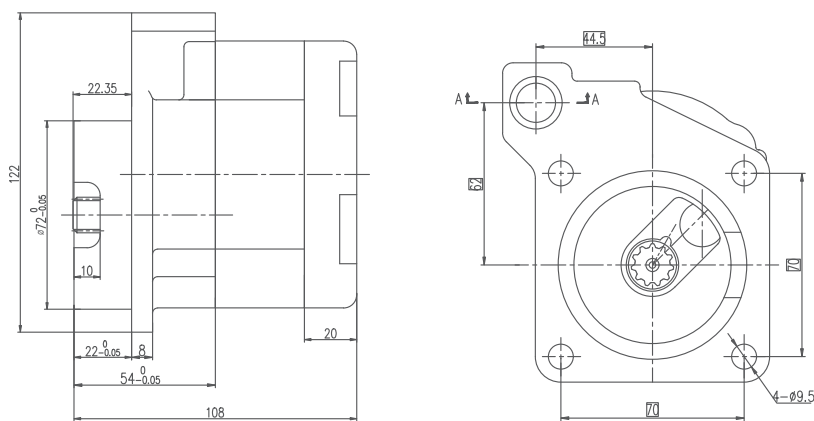

OM701GR17K03S86SP17-X

型号	排量 (ml/r)	压力(bar)		转速(r/min)		
		额定	最高	额定	最高	最低
OM701GR17K03S86SP17-X	17	140	160	1500	2500	600

OM701GR17K03S86SP17-X

OM702GR10K04S84D14

型号	排量 (ml/r)	压力(bar)		转速(r/min)			进油口	出油口
		额定	最高	额定	最高	最低		
OM702GR10K04S84D14	10	100	160	1500	2500	600	$\phi 14$	$\phi 8$