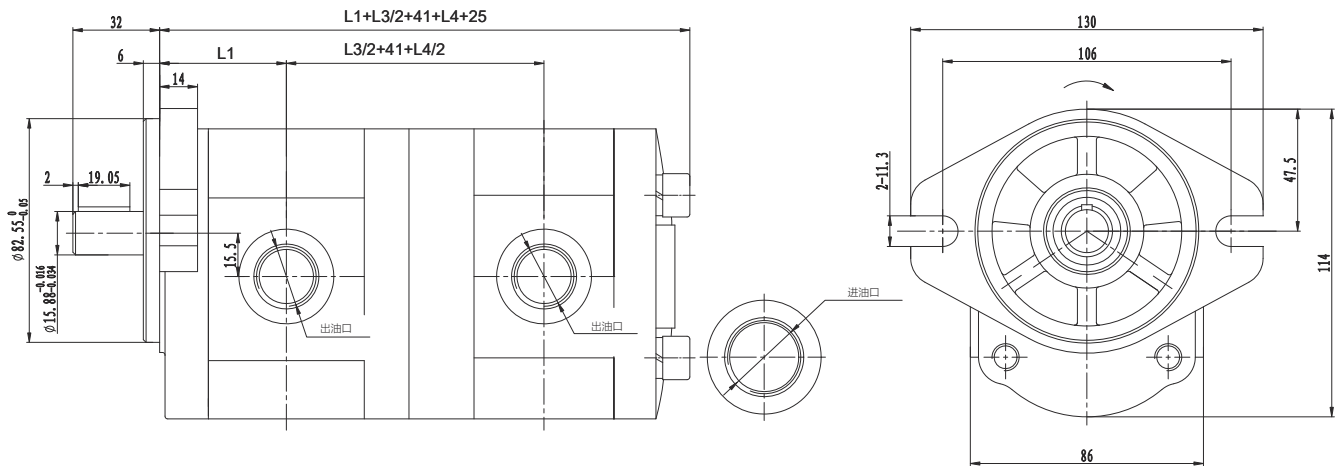

**2ADPF \*\*/\*\*DL\*\*F32D9\***

排量(ml/r)	4	6	8	10	12	14	16	18	20	23	28	30
L3/L4(mm)	50.5	54	57	60	63	66	69	72.5	76	80.5	88	91
L(mm)	96	98	102	104	108	110	114	117	120	123	133	136
L1(mm)	43.3	45	46.5	48	50	51	53	55	56	58	63	64

**外形尺寸**

**2ADPF \*\*/\*\*DF02Z03\***

排量(ml/r)	4	6	8	10	12	14	16	18	20	23	28	30
L3/L4(mm)	50.5	54	57	60	63	66	69	72.5	76	80.5	88	91
L(mm)	96	98	102	104	108	110	114	117	120	123	133	136
L1(mm)	43.3	45	46.5	48	50	51	53	55	56	58	63	64