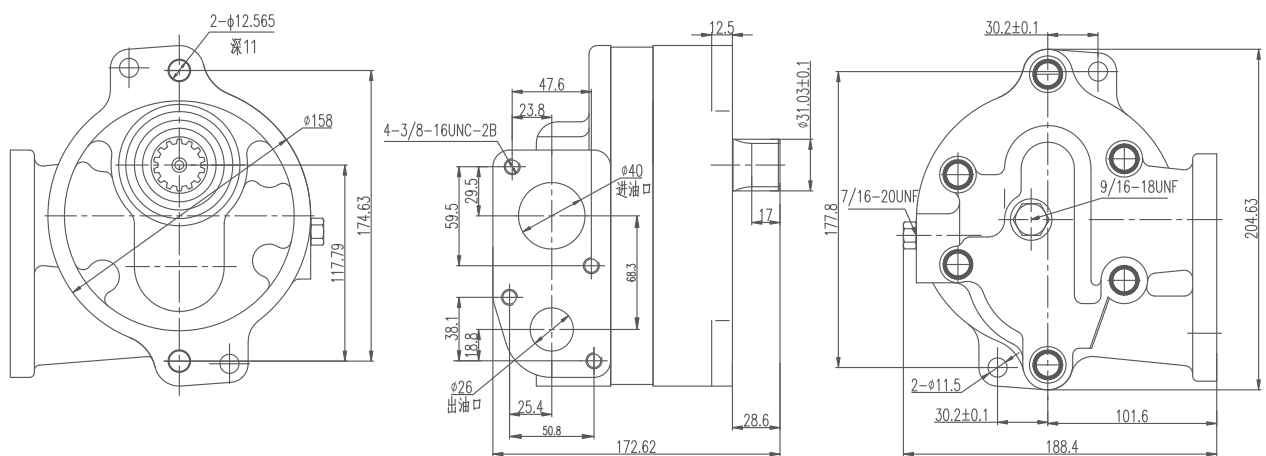

2P9239/3G4768 卡特泵

2P9239 外形尺寸

3G4768 外形尺寸