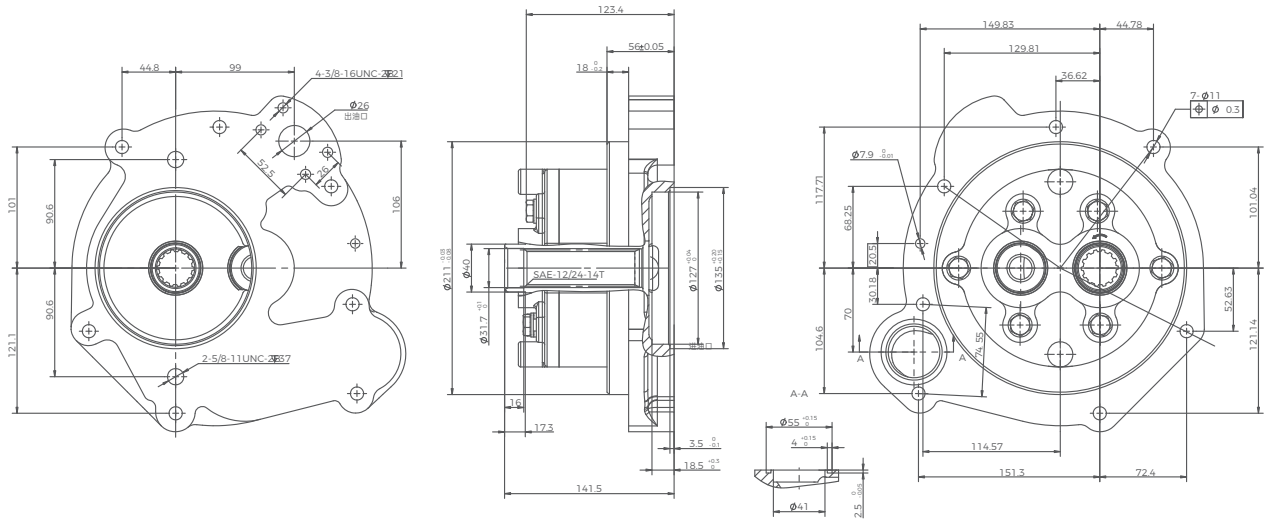

### 9U9535/3P4002 卡特泵

#### 9U9535 外形尺寸

#### 3P4002 外形尺寸