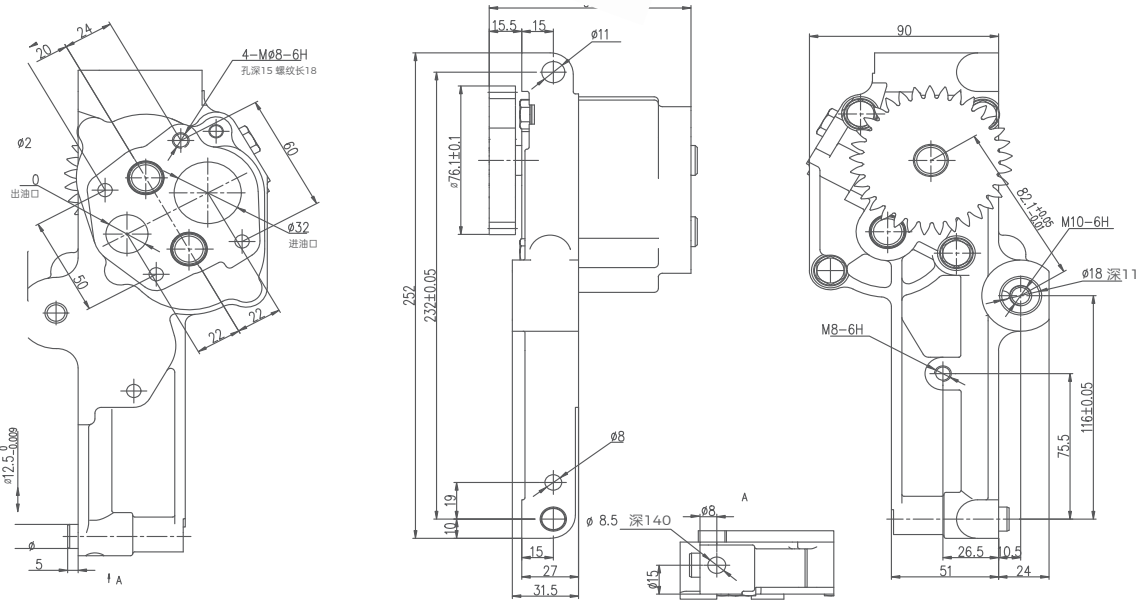

1192924/9P9610 卡特泵

1192924 外形尺寸

9P9610 外形尺寸