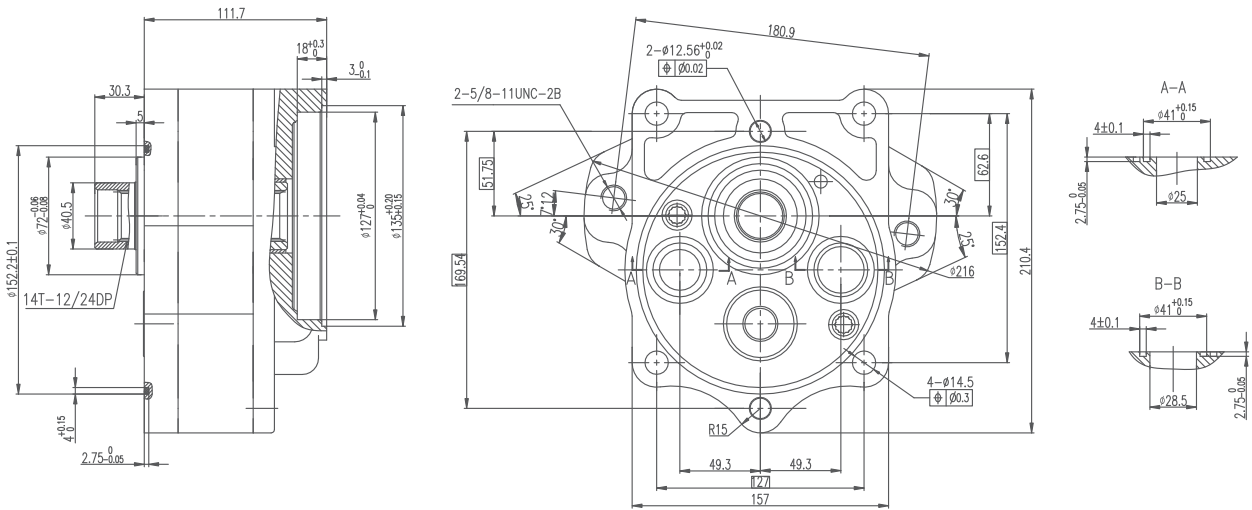

7S4629/7G4856 卡特泵

7S4629 外形尺寸

7G4856 外形尺寸