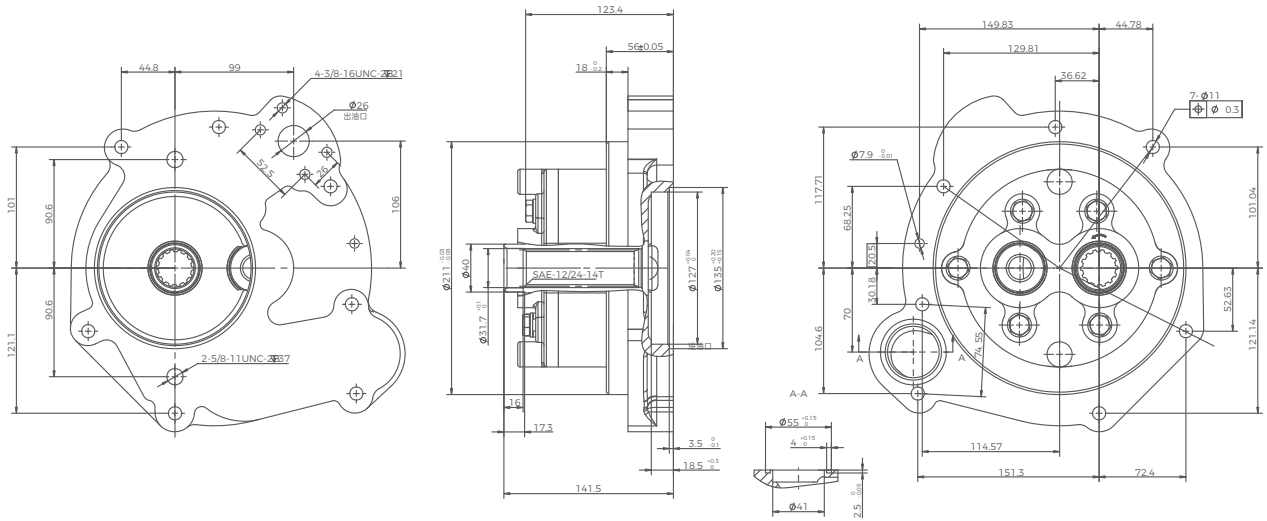

9U9535/3P4002 Cat Pumps

9U9535 Dimensions

3P4002 Dimensions