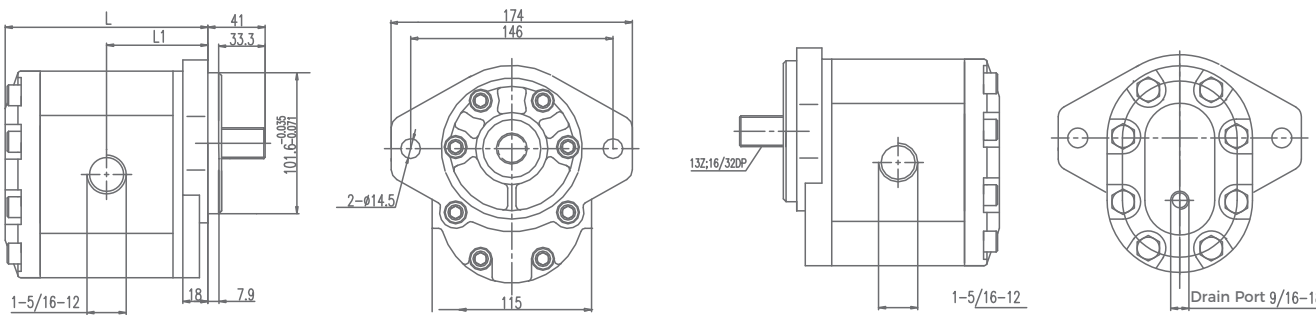

3MF**L**S70D12-B

Displacement (ml/r)	22	26	34	39	43	51	60	70	78	89
L1	66	67	69	71	73	76	79	82	85	88
L	131	134	139	143	147	152	158	166	171	176